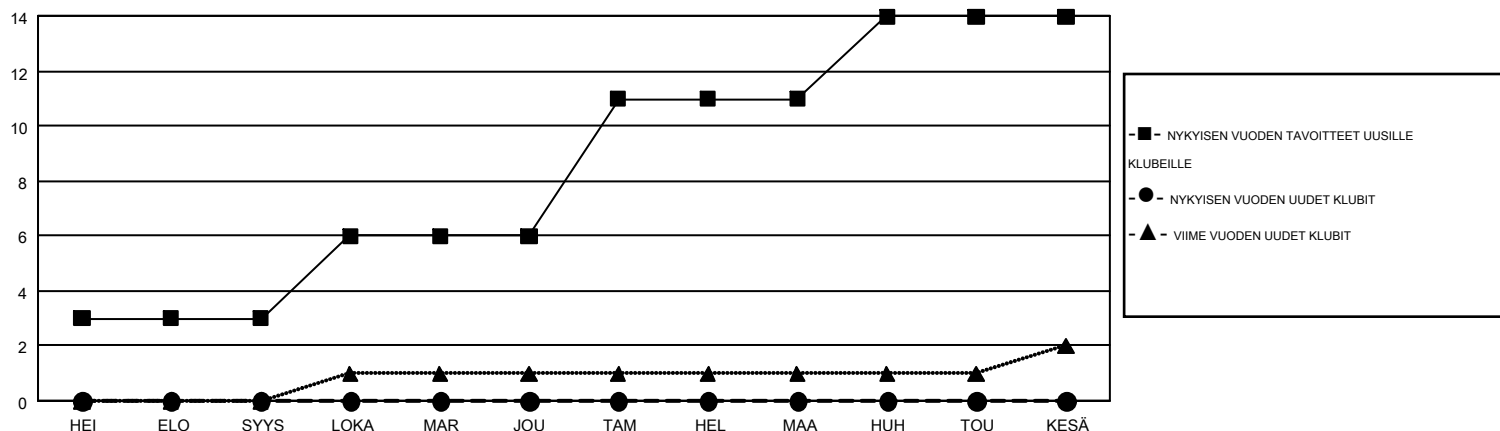

GMT MONTHLY MEMBERSHIP PROGRESS REPORT

Results as of: 10/31/2018

Multiple District 107

LOCATION: FINLAND

GMT: ANTTI FORSELL

GMT VAALIPIIRI 4

Klubit				jäsentä			
TULOKSET 2018-2019				TULOKSET 2018-2019			
NELJÄNNES	UUDEN KLUBIN TAVOITE	UUDET KLUBIT	LOPETETUT KLUBIT	NELJÄNNES	JÄSENKASVUN NETTOTAVOITE	TOTEUTUNUT JÄSENKASVU	POISTETUT JÄSENET (mukaan lukien siirrot)
HEI/ELO/SYYS	3	0	9	HEI/ELO/SYYS	0	153	345
LOKA/MAR/JOU	3	0	0	LOKA/MAR/JOU	132	130	147
TAM/HEL/MAA	5	0	0	TAM/HEL/MAA	188	0	0
HUH/TOU/KESÄ	3	0	0	HUH/TOU/KESÄ	35	0	0

TAVOITTEET JA UUDET KLUBIT, KUMULATIIVINEN

TAVOITTEET JA JÄSENET, KUMULATIIVINEN

LAKKAUTETUT KLUBIT: 9	165 CLUBS OF 902 LISÄNNYT YHDEN TAI USEAMMAN UUTTA JÄSENTÄ	SUKUPUOLIJAKAUMA MIES 17,407 (79.44%) NAINEN 4,504 (20.56%)
ERONNEET JÄSENET KUOLLUT 59 KLUBI LAKKAUTETTU 0 MUUT 432 YHTEENSÄ 491	KLIKKA TÄSTÄ NÄHDÄKSESI KUMULATIIVISET JÄSENTIEDOT	PERHEJÄSENIÄ YHTEENSÄ 536 PERHEJÄSENET, JOTKA MAKSAVAT PUOLET JÄSENMAKSUSTA 268