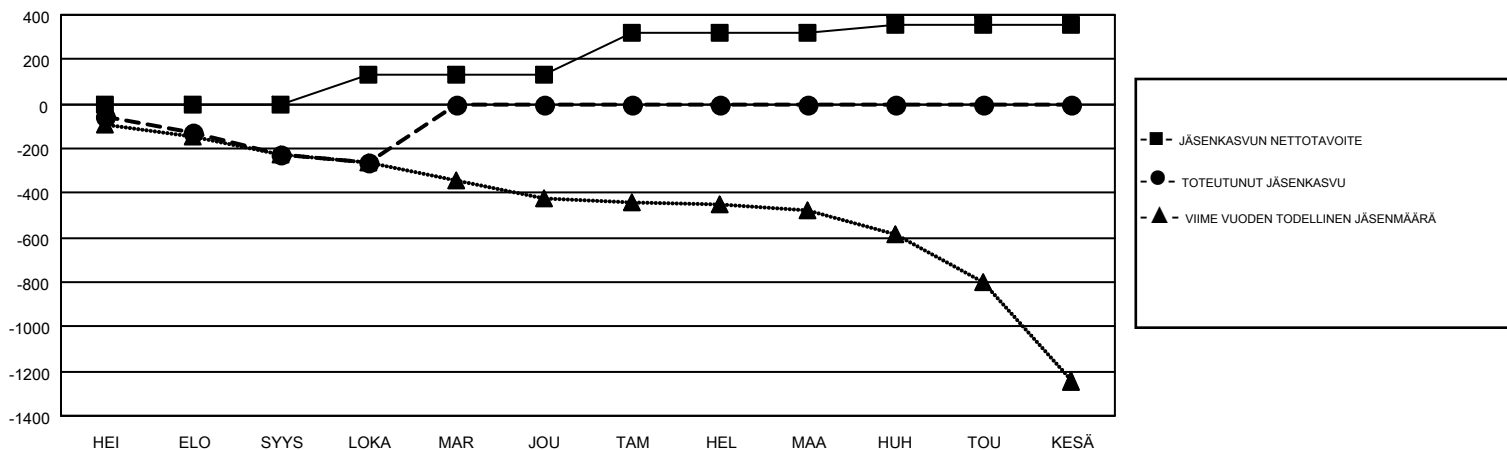

GMT MONTHLY MEMBERSHIP PROGRESS REPORT

Results as of: 10/31/2018

Multiple District 107

LOCATION: FINLAND

GMT: ANTTI FORSELL

GMT VAALIPIIRI 4

Klubit				jäsentä			
TULOKSET 2018-2019				TULOKSET 2018-2019			
NELJÄNNES	UUDEN KLUBIN TAVOITE	UUDET KLUBIT	LOPETETUT KLUBIT	NELJÄNNES	JÄSENKASVUN NETTOTAVOITE	TOTEUTUNUT JÄSENKASVU	POISTETUT JÄSENET (mukaan lukien siirrot)
HEI/ELO/SYYS	3	0	9	HEI/ELO/SYYS	0	153	345
LOKA/MAR/JOU	3	0	0	LOKA/MAR/JOU	132	130	147
TAM/HEL/MAA	5	0	0	TAM/HEL/MAA	188	0	0
HUH/TOU/KESÄ	3	0	0	HUH/TOU/KESÄ	35	0	0

TAVOITTEET JA UUDET KLUBIT, KUMULATIIVINEN

TAVOITTEET JA JÄSENET, KUMULATIIVINEN

LAKKAUTETUT KLUBIT: 9	165 CLUBS OF 902 LISÄNNYT YHDEN TAI USEAMMAN UUTTA JÄSENTÄ	SUKUPUOLIJAKAUMA MIES 17,407 (79.44%) NAINEN 4,504 (20.56%)
ERONNEET JÄSENET KUOLLUT 59 KLUBI LAKKAUTETTU 0 MUUT 432 YHTEENSÄ 491	KLIKKA TÄSTÄ NÄHDÄKSESI KUMULATIIVISET JÄSENTIEDOT	PERHEJÄSENIÄ YHTEENSÄ 536 PERHEJÄSENET, JOTKA MAKSAVAT PUOLET JÄSENMAKSUSTA 268